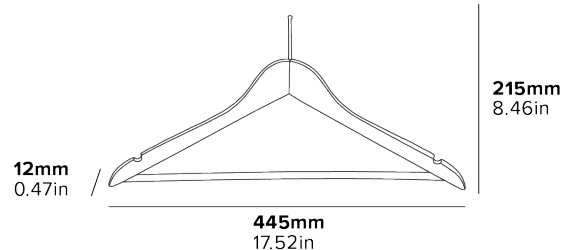

### Specification

Black  
0.10kg