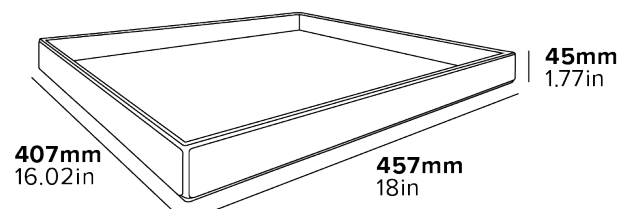

### Specification

Black  
2.68kg