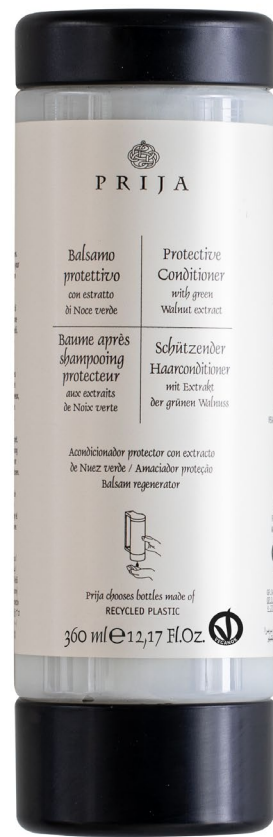

La colección de productos Prija está enriquecida con ingredientes seleccionados, cuidadosamente mezclados para mejorar la experiencia de cuidado corporal de sus huéspedes.

**PCYR360CPR**  
360 ml e 12,17 fl.oz

**PROTECTIVE  
CONDITIONER**  
With Green Walnut extract

**BALSAMO PROTETTIVO**  
con estratto di Noce verde  
**BAUME APRÈS-SHAMPOING  
PROTECTEUR**  
aux extraits de Noix verte  
**SCHÜTZENDER HAARCONDITIONER**  
mit Extrakt der grünen Walnuss  
**ACONDICIONADOR PROTECTOR**  
con extracto de Nuez verde

**PCYR360BPR**  
360 ml e 12,17 fl.oz

**VITALISING CREAMY BATH  
FOAM**  
with Ginseng

**BAGNOSCHIUMA CREMOSO  
VITALIZZANTE**  
al Ginseng  
**CRÈME POUR LE BAIN  
VITALISANT**  
au Ginseng  
**VITALISIERENDES CREME-BAD**  
mit Ginseng-Extrakten  
**GEL DE BAÑO REVITALIZANTE**  
con Ginseng

**PCYR360SPR**  
360 ml e 12,17 fl.oz

**FORTIFYING  
SHAMPOO**  
with Eruca Sativa

**SHAMPOO RINFORZANTE**  
all' Eruca Sativa  
**SHAMPOOING FORTIFIANT**  
à la Roquette  
**AUFBAU-SHAMPOO**  
mit Rucola-Extrakten  
**CHAMPÚ FORTIFICANTE**  
con extracto de Eruca sativa