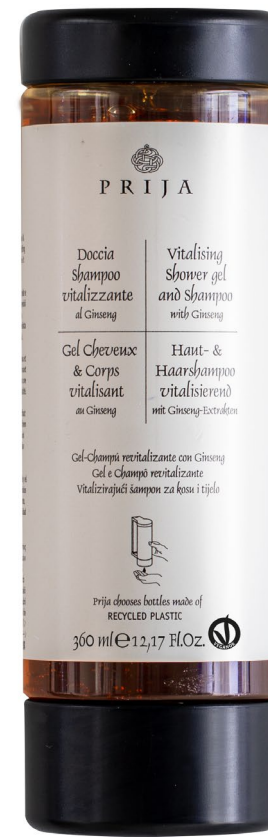

**PCYR360BPR**  
360 ml e 12,17 fl.oz

**VITALISING CREAMY BATH  
FOAM**  
with Ginseng

**BAGNOSCHIUMA CREMOSO  
VITALIZZANTE**  
al Ginseng  
**CRÈME POUR LE BAIN  
VITALISANT**  
au Ginseng  
**VITALISIERENDES CREME-BAD**  
mit Ginseng-Extrakten  
**GEL DE BAÑO REVITALIZANTE**  
con Ginseng

**PCYR360SPR**  
360 ml e 12,17 fl.oz

**FORTIFYING  
SHAMPOO**  
with Eruca Sativa

**SHAMPOO RINFORZANTE**  
all' Eruca Sativa  
**SHAMPOOING FORTIFIANT**  
à la Roquette  
**AUFBAU-SHAMPOO**  
mit Rucola-Extrakten  
**CHAMPÚ FORTIFICANTE**  
con extracto de Eruca sativa

**PCYR360MPR**  
360 ml e 12,17 fl.oz

**VITALIZING SHOWER GEL AND  
SHAMPOO**  
with Ginseng

**DOCCIA SHAMPOO VITALIZZANTE**  
al Ginseng  
**GEL CHEVEUX & CORPS VITALISANT**  
au Ginseng  
**VITALISIERENDES HAUT- &  
HAARSHAMPOO**  
mit Ginseng-Extrakten  
**GEL-CHAMPÚ REVITALIZANTE**  
con Ginseng