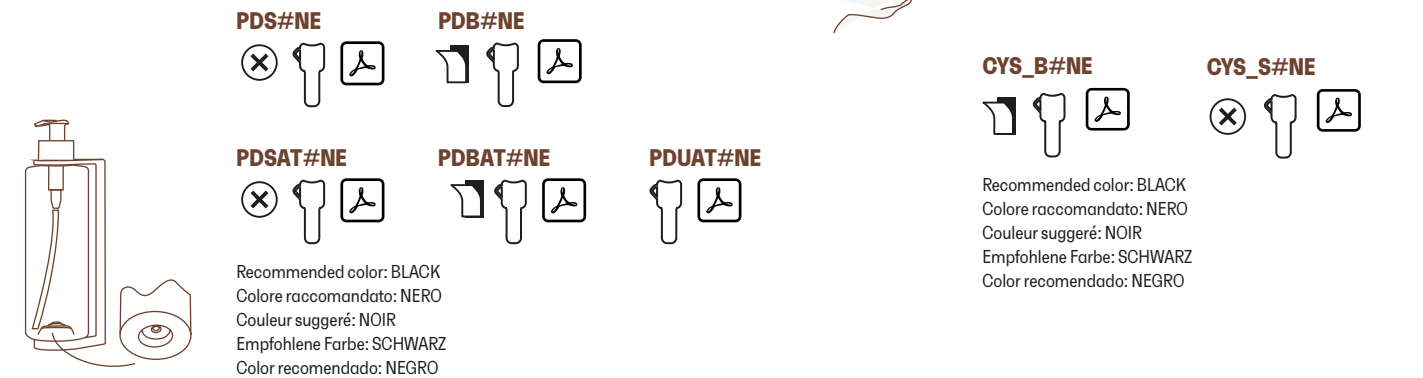

Packaging Specifications

Bracket Specifications

DO YOU WANT TO USE THE PRIJA ITEMS CONFIGURATION TO CREATE YOUR OWN BRAND LINE?

WE CAN CUSTOMIZE WITH YOUR LOGO! HOW?

Vuoi il tuo logo sulla collezione Prija? Sì? Possiamo personalizzarla molto facilmente! Come?
Vous souhaitez mettre votre logo sur la gamme Prija? Oui? Nous pouvons facilement personnaliser la gamme! Comment?
Möchten Sie Ihr Logo auf der Prija-Produktlinie anbringen? Ja, wir können die Produktlinie ganz einfach personalisieren! Aber wie?
¿Quieres poner tu logotipo en la gama Prija? ¿Sí? ¿Podemos personalizar la gama de forma fácil! ¿Cómo?

CO-BRANDING

The same configuration of the Prija products needs to be kept. Our graphic team will then suggest the best solution on how to use your logo on the graphic and how to meet your requirements. The layout will have to be approved by our Marketing department.

CO-BRANDING

è obbligatorio mantenere la configurazione delle componenti del prodotto Prija; l'ufficio grafico ti proporrà le migliori soluzioni creative in base al tuo logo e alle tue necessità. Il layout sarà sempre soggetto all'approvazione dell'Ufficio Marketing.

CO-BRANDING

Vous devez conserver les emballages des articles Prija, et le bureau graphique vous offrira les meilleures solutions graphiques possibles basées sur votre logo et vos souhaits. Le BAT devra toujours être approuvé par le bureau graphique.

CO-BRANDING

Die Konfiguration der Prija-Artikel wird beibehalten und unsere Design-Abteilung wird Ihnen die bestmöglichen grafischen Lösungen anbieten um Ihr Logo nach Ihren Bedürfnissen einzufügen. Das Layout unterliegt immer der Genehmigung der Marketingabteilung.

CO-BRANDING